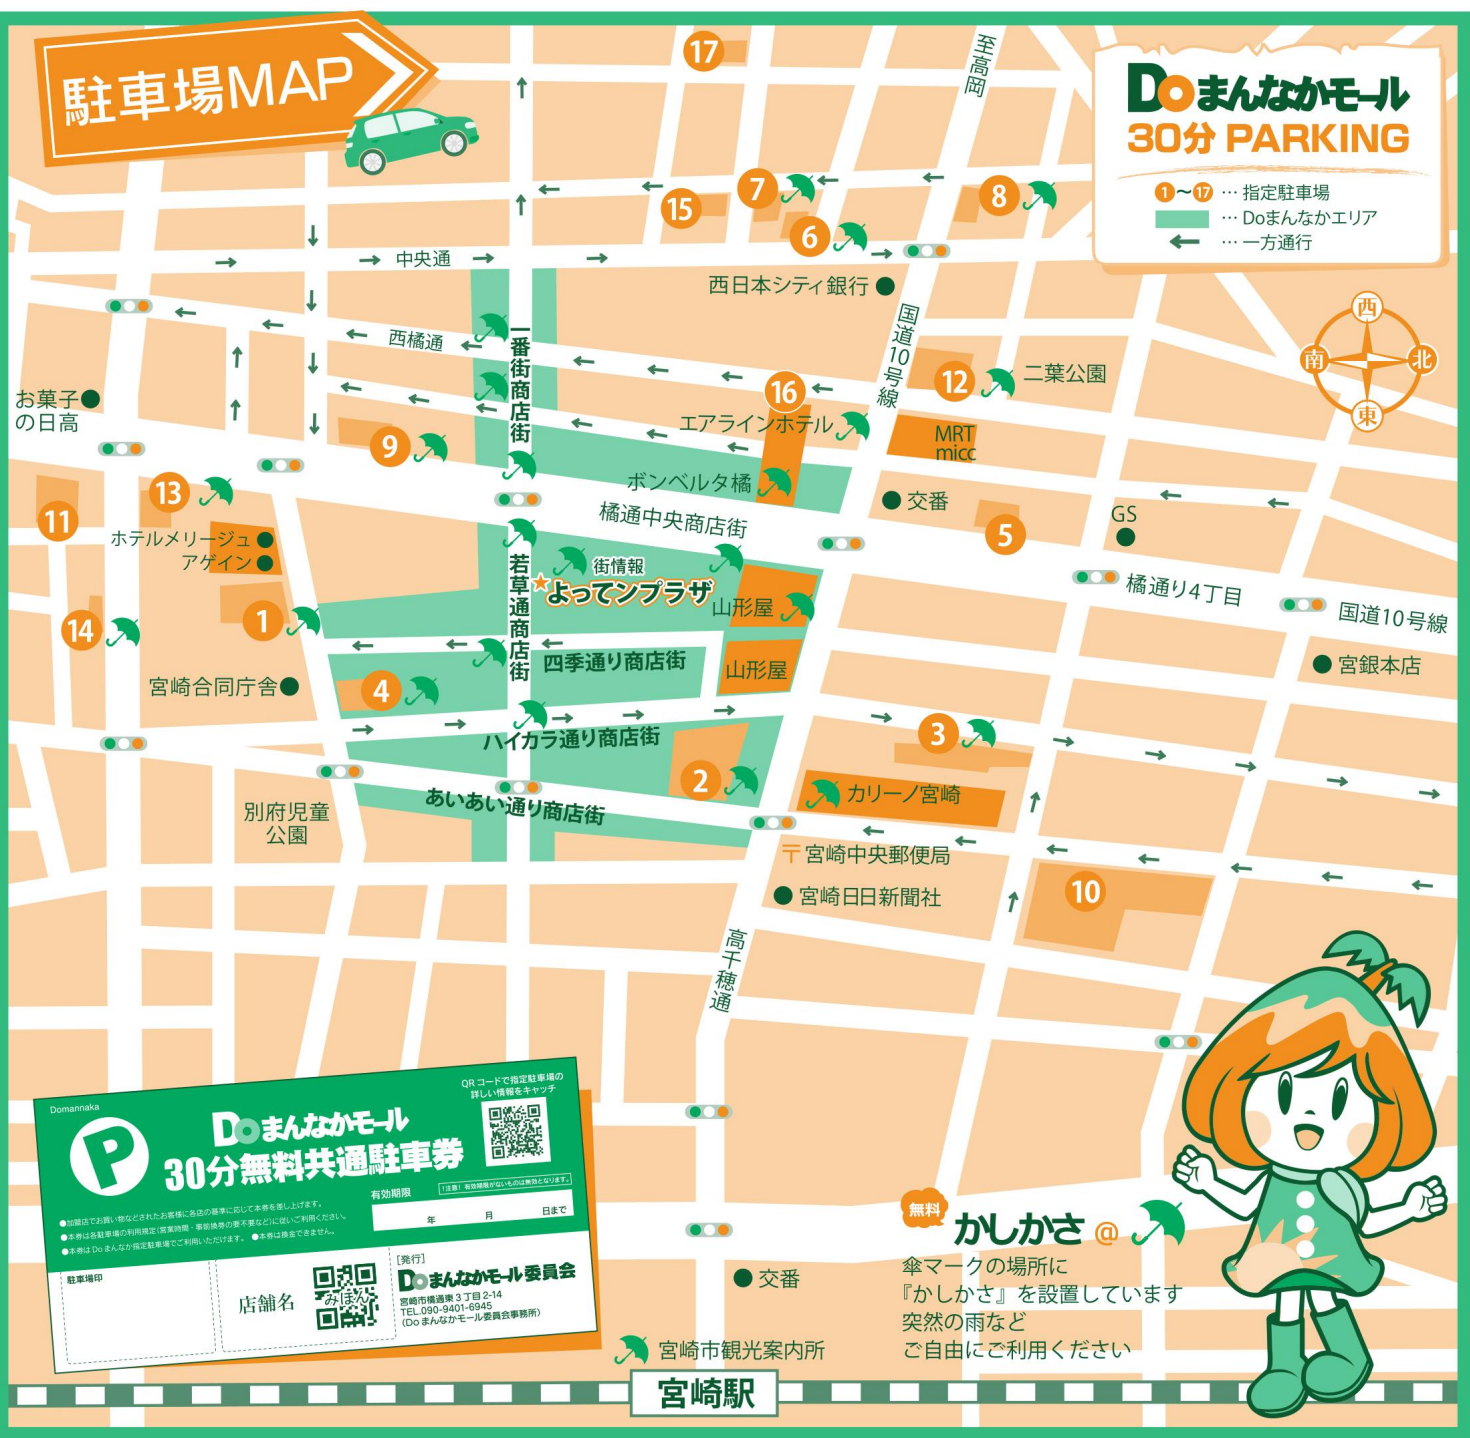

MACHI

ICHI

宮崎を食のチカラで  
元気にしたい

7月22日(土)  
13:00 START! 18:00 END!

毎月  
第4土曜日  
開催!

若草通

一番街

中央通

ハイカラ通

- 26 スイーツ工房 エブリイ  
店内商品
- 27 サロン ベルヴィータ  
フットケア(角質除去)
- 28 Twenty Four - Seven  
酵母パン
- 29 nico  
店内商品 他
- 30 サンシャインFM  
ステージ

あいあい通

「街市」開催にあたり、多くの企業・団体の方々から協賛を頂きました。実行委員会一同心より御礼申し上げます。

(株)坂下組 学校法人 宮崎総合学院 西日本電信電話(株) 宮崎支店 (株)UMK エージェンシー (株)コンフォートダイナー SALON BELL VITA (株)GOOYA 若草通商店街振興組合 (限不同)

# 駐車場MAP

## Doまんなかモール 30分 PARKING

- ①~⑱ … 指定駐車場
- … Doまんなかエリア
- … 一方通行

**無料 かしかさ** @ 傘マークの場所に『かしかさ』を設置しています。突然の雨などご自由にご利用ください。

- ### Doまんなかエリア商店街・大型店
- あいあい通り商店街
  - 一番街商店街
  - 四季通り商店街
  - 橋通中央商店街
  - ハイカラ通り商店街
  - 若草通商店街
  - MRT micc
  - カリーノ宮崎
  - ボンベルタ橋
  - 宮崎山形屋