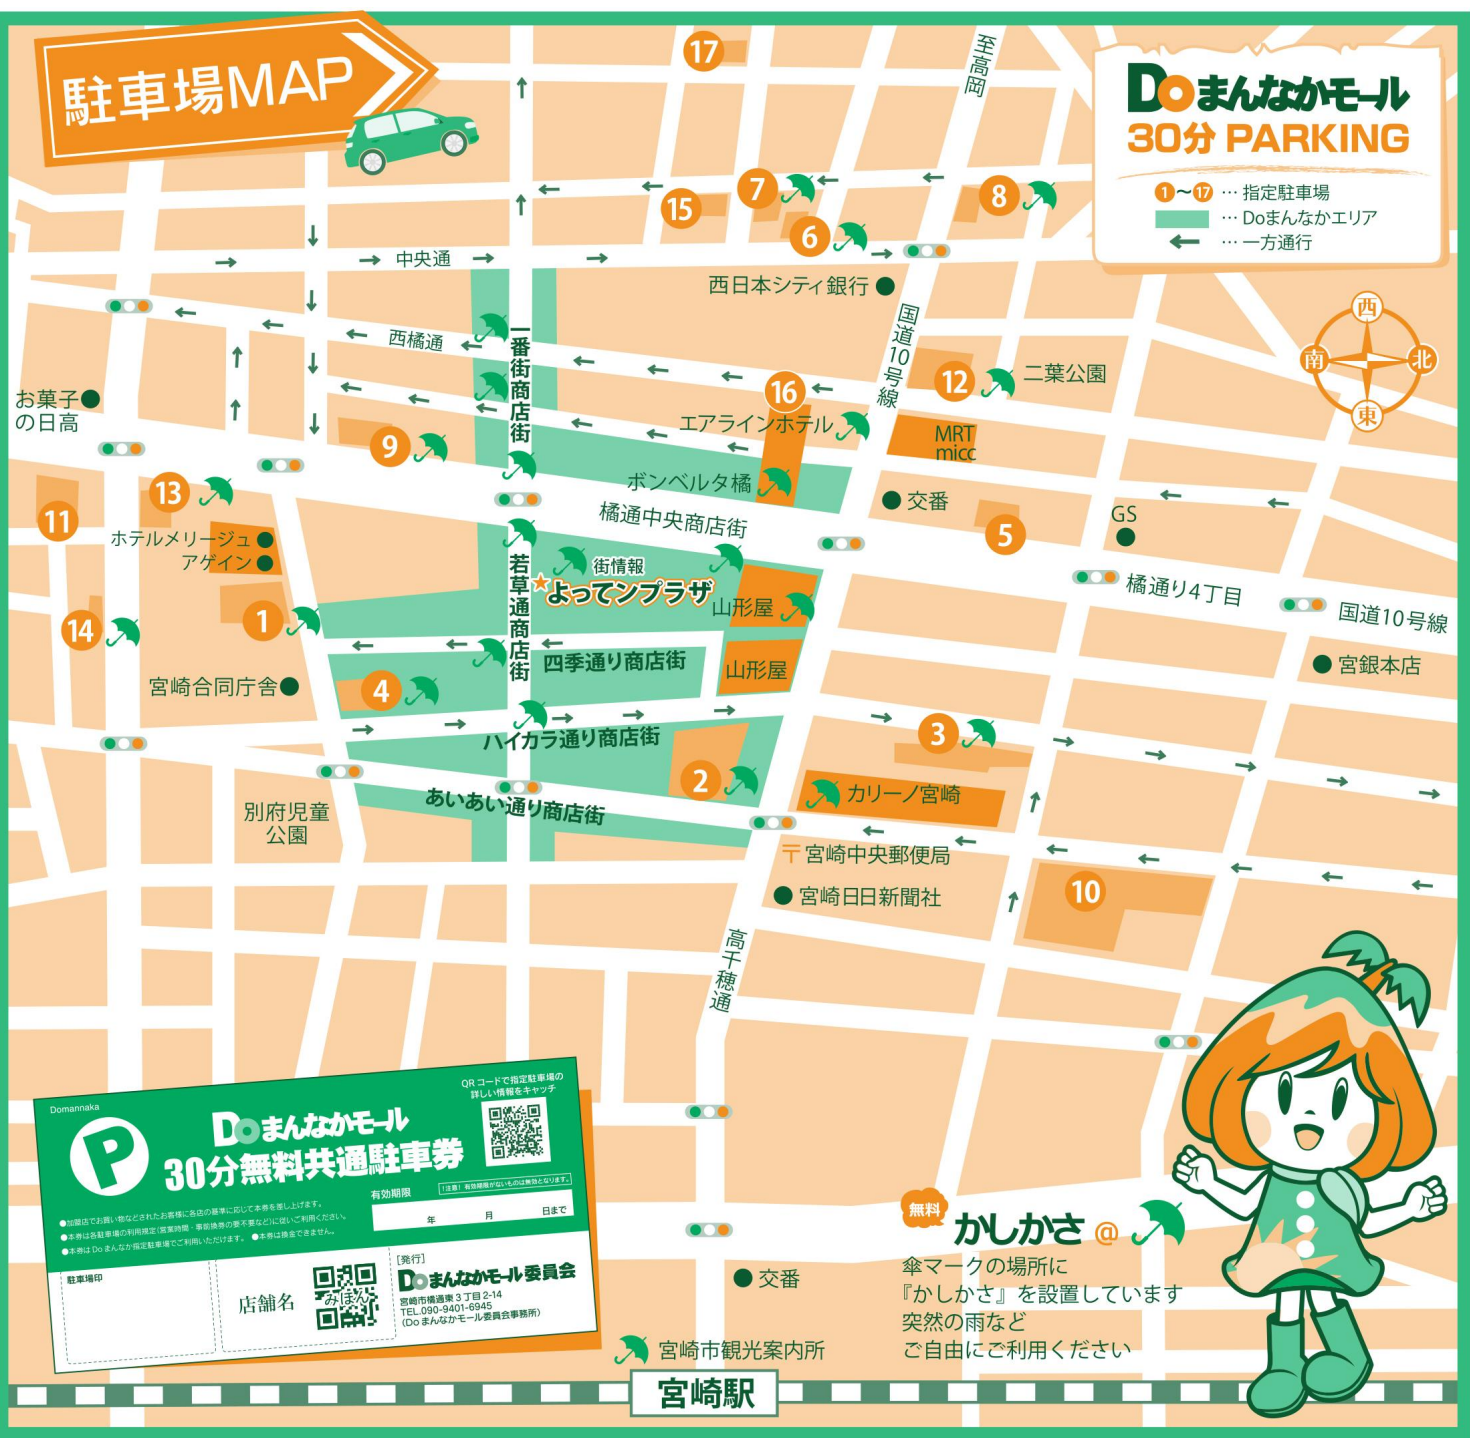

駐車場MAP

Doまんなかモール 30分 PARKING

- ①~⑱ … 指定駐車場
- … Doまんなかエリア
- … 一方通行

無料 かしかさ @
傘マークの場所に『かしかさ』を設置しています
突然の雨など
ご自由にご利用ください

宮崎市観光案内所
宮崎駅

Doまんなかエリア商店街・大型店

- あいあい通り商店街
- 一番街商店街
- 四季通り商店街
- 橋通中央商店街
- ハイカラ通り商店街
- 若草通商店街
- MRT micc
- カリーノ宮崎
- ボンベルタ橋
- 宮崎山形屋

上記のエリアの中の参加店が、各店のお買い上げ金額に応じて差し上げています。目印のステッカーのあるお店でお気軽にお声かけください。

ご確認ください
契約駐車場の変更がありましたので、確認の上、ご利用ください。
(2016.9.1現在)

QRコードで指定駐車場の詳しい情報をキャッチ

【30分以内 / 1枚単位の精算】

- ① メリージュ通り有料駐車場
☎ 0985-25-6630 営業時間 7:00~24:00
- ② Y・Y PARK
☎ 0985-62-1215 営業時間 8:00~24:00
Y・Y PARK西口にてサービス券と交換
- ③ 山形屋自走式駐車場
☎ 0985-31-3141 営業時間 9:30~20:30
- ④ 若草通駐車場 土・日・祝日のみの営業
営業時間 10:00~20:30
- ⑤ チェリー駐車場
☎ 0985-27-1897 営業時間 8:00~22:00
- ⑥ 二宮有料駐車場
☎ 0985-25-0319 営業時間 9:00~23:00
- ⑦ (有)日高駐車場
☎ 0985-29-4745 営業時間 9:00~23:00
(代行業務 平日3:00~土3:00、日祝2:00)
(駐車券交換可能時間 23:00まで)